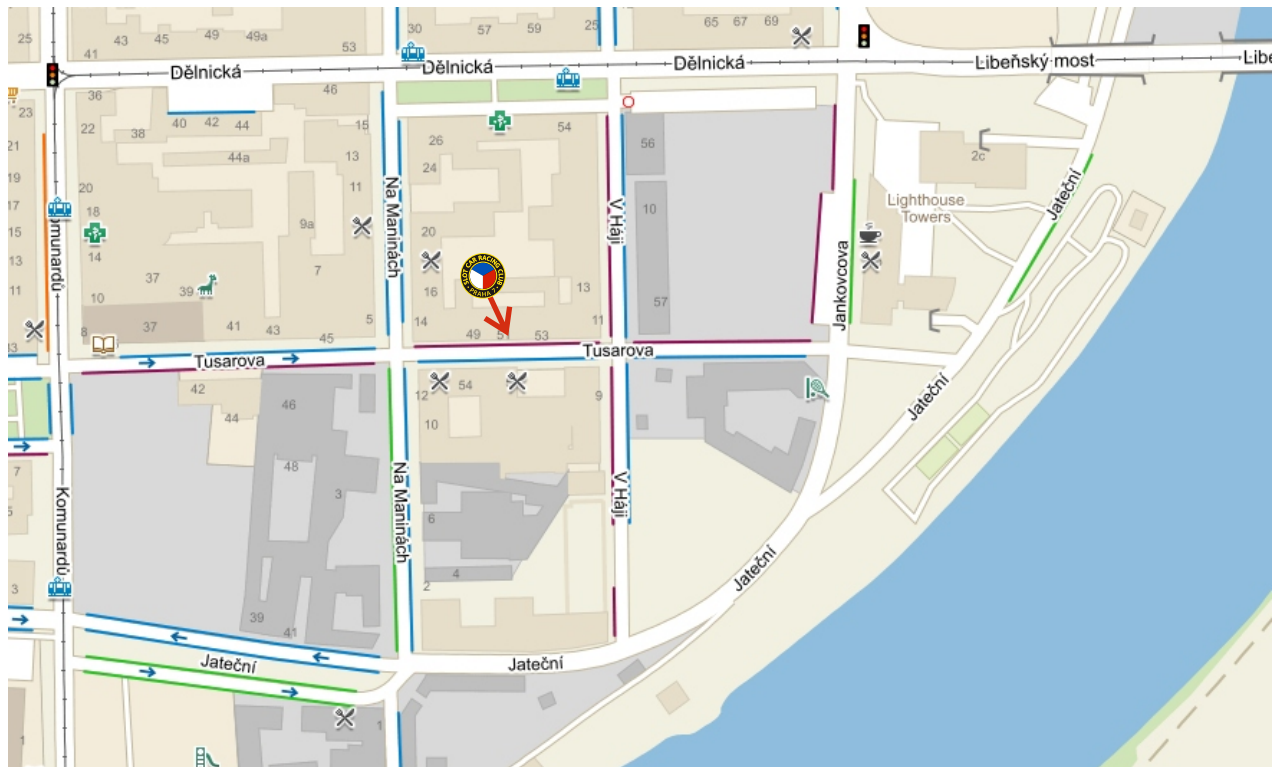

Mapa parkování:

Ve všední dny od 18:00 a o víkendu celý den je parkování v zelených zónách zdarma.