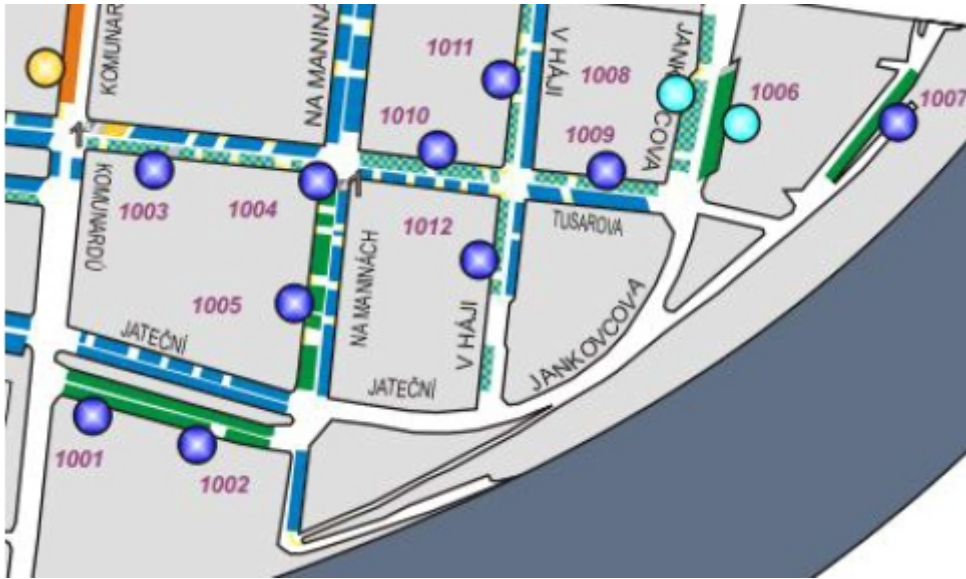

PRAŽSKÝ POHÁR

12.4.2016 OD 18:00
PRAŽSKÝ OKRUH

pořadatel: Slot Car Racing Club – Praha 7

datum: **12. duben 2016** úterý

místo: Dům dětí a mládeže Praha 7

(ul. Tusarova 1216/49-51, PRAHA 7-Holešovice)

Nová klubovna SCRC-Praha 7 je poblíž Libeňského mostu, stanice tramvají Maniny, linky 1, 12, 25 (např. od metra C /Vltavská/ či B /Palmovka/). Tusarova ulice je velmi dlouhá, rovnoběžná s ul. Dělnická. Dům č. 49/51 je mezi ulicemi Na Maninách a V Háji.

Parkování ve dvoře budovy je zakázáno.

Prosím respektujte tento zákaz, ať nevznikají zbytečné problémy se správcem budovy. Parkování je možné v zelené parkovací zóně v ulici Na Maninách, Jateční a Jankovcova. Viz přiložená mapka.

autodráha: Pražský okruh (osmiproudá, délka 30,1 m, zdroj 8, 11, 14 V/ 35 A, značení drážek „klasické“, počítání SpyTech, vizualizace – monitory, Data projektor)

kategorie: PR/24

časový rozpis:

otevření klubovny:	16:00
trénink:	16:20 - 17:45
přejímka:	17:30 - 17:50
start závodu:	18:00

startovné: 70,-

Mapa parkování:

Ve všední dny od 18:00 a o víkendu celý den je parkování v zelených zónách zdarma.